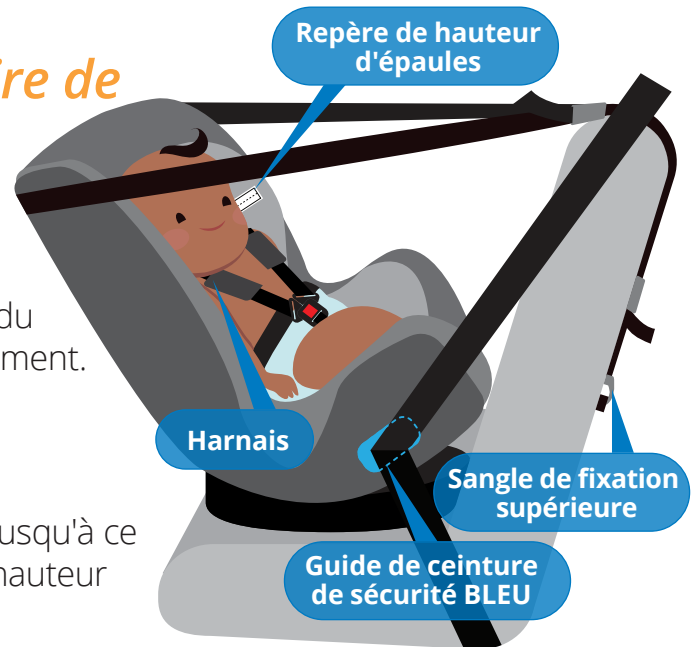

Voyager en toute sécurité avec un bébé

Bouclez la ceinture de chaque enfant à chaque trajet.

Nouveau-nés

- ★ Doivent être assis dans un siège auto orienté dans le sens contraire de la marche ou dans une coque.
- ★ Ne jamais tenir le bébé dans ses bras lors des déplacements en voiture.

Ne jamais utiliser un siège auto qui a été impliqué dans un accident

Sièges auto d'occasion

Si vous utilisez un siège auto d'occasion, il est important de vérifier que :

- ★ Le siège n'a pas été impliqué dans un accident
- ★ Comporte toutes ses pièces (y compris le manuel d'instructions)
- ★ Fonctionne correctement
- ★ A moins de 10 ans

Assurez-vous que le siège auto de votre bébé est correctement installé dans votre voiture et qu'il convient à votre bébé.

Installation d'un siège auto orienté dans le sens contraire de la marche ou d'une coque

- ✪ Les systèmes de retenue installés dans le sens contraire de la marche avec la ceinture de sécurité de la voiture doivent faire passer la ceinture par le guide bleu du siège bébé, être bouclés et ajustés fermement.
- ✪ La sangle de fixation supérieure doit être correctement fixée à la voiture et être ajustée fermement.
- ✪ Le bébé doit rester orienté vers l'arrière jusqu'à ce que ses épaules atteignent le repère de hauteur d'épaules du siège bébé.
- ✪ Les sangles du harnais doivent être placées au niveau des épaules du bébé ou juste au-dessus.